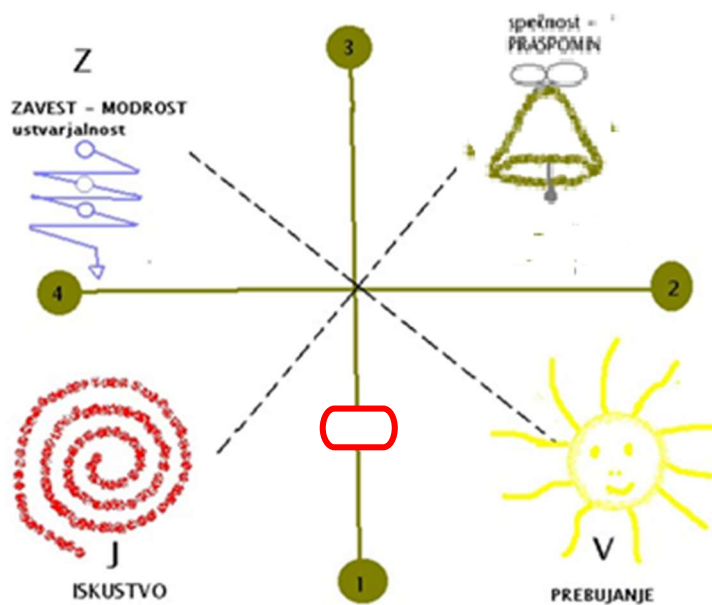

BIT

3.12.1999

5³ BIT_izpolnitev

Ton: ②

SIMBOLI

*oblike

- DVE prepletajoči spirali ponazarjata pretok energije v človeku
- polkrog je »posoda« izvora Stvarnikove energije

*barve

- srebrna = dinamična energija
- zlata = je energija, ki zagotavlja obstoj ustvarjenega

NAMEN:

Prepoznavanja in delovanje v skladu z izvornim namenom vsakega posameznika

VPLIV:

na samouresničitev

POVEZAVA: s **13** prostorom

ZAVESTI

4³ IZVIR

se umešča na os
Pleksus SOLARIS_Kozmična
LJUBEZEN

1

3

in je atribut impulza soustvarjanja
s Stvarnikom