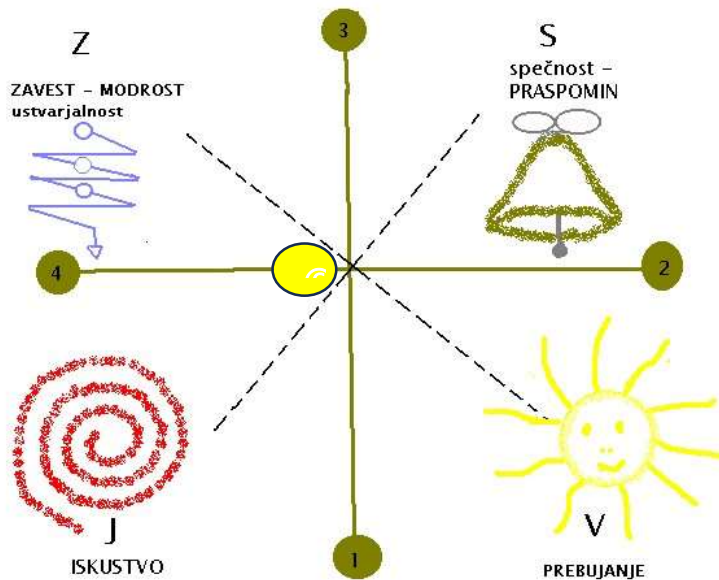

11.10.1999

8¹ KRIŽ – od-ločitev

Ton: ⑩

SIMBOLI:

- rumeni center = Pleksus Solaris – Solarna popkavnica osebk
- zeleni osrednji krog = zasnova občutenja popolnosti
- štiri zelene osmice = širitev v neskončnost v vseh štirih smereh Univerzuma
- oranžno polje = energija oblikovaja - zamisel
- rdeče polje = energija delovanja – obstoj v materiji

NAMEN:

- obvladovanje kozmičnih principov in uporaba vseh elementov energije Življenja za transformacijo minljive osebnosti v obliko neskončne duše
- VPLIV:
 - na povečanje zaupanja/ odkritosrčnost
 - na občutenje elementarne radosti brez vzhičenja = osvobajanje posameznika od starih vzorcev in navad

POVEZAVA: s 4 prostorom ZAVESTI

©

KRIŽ

8¹ KRIŽ ⑩

se umešča med os ZAVEST-MODROST_Z in ISKUSTVO_J

Ter se le na ta način moment notranje odločitve