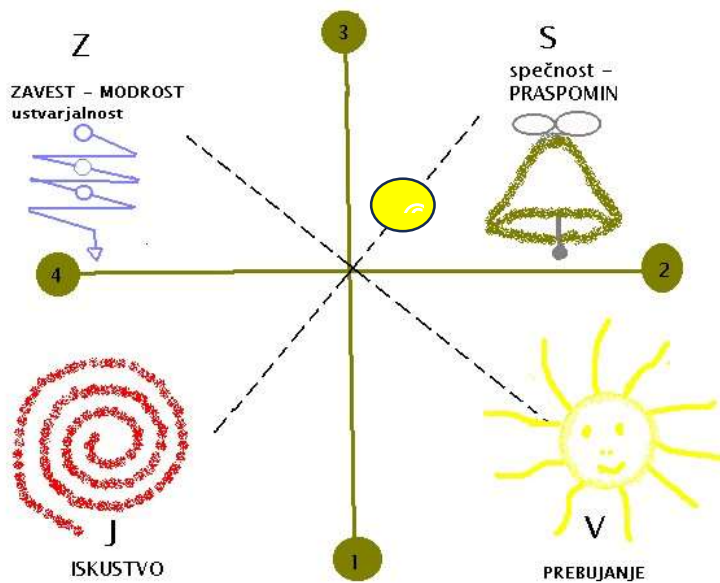

### 3<sup>1</sup> Cvet ZAUPANJA – moč vere

Ton: ⑤

SIMBOLI:

- pet valov ali kvalitet novega življenjskega polja
- rumeni krog = izvor življenjske energije za novo telo
- dva cvetna lista = dva principa (moški-ženski) dva atributa stvarnikove energije
- čša = polje vznesenosti ob spoznanju RESNICE

NAMEN:

- ustvarjanje novega magnetnega polja za izražanje namena življenja

VPLIV:

- oblikovanje občutka zaželjenosti,
- socializacija ; vsesprijemanje; humanost
- odprtost komunikacije

POVEZAVA: s 4 + 2 prostorom ZAVESTI

### 3<sup>1</sup> Cvet ZAUPANJA ⑤

se umešča na os PRASPOMIN\_S

ter je začetek spominjanja preteklih življenj