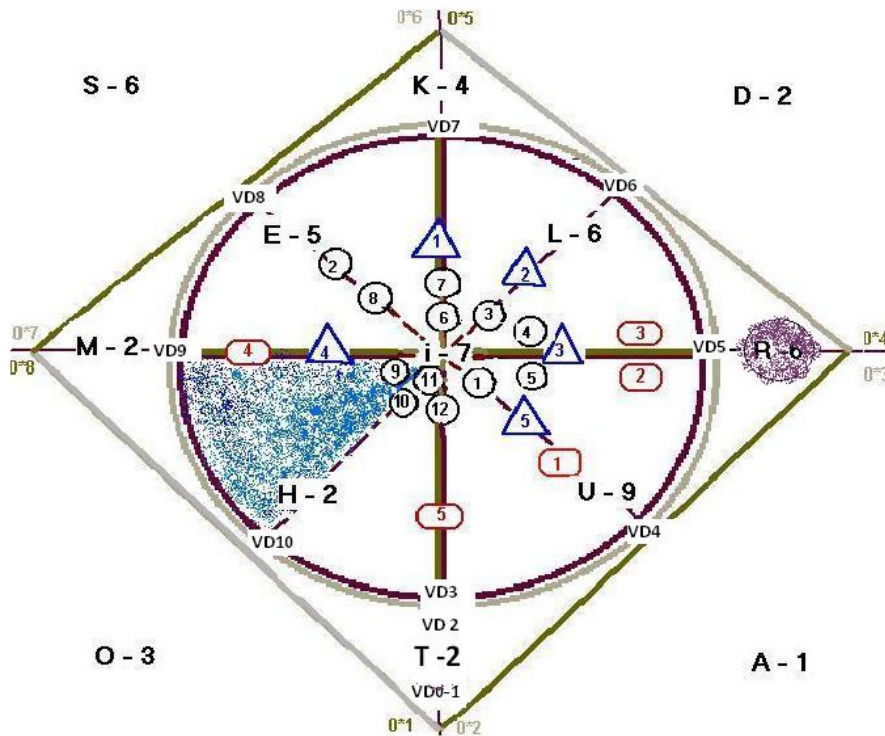

INICIACIJA 2, R-6: POVEZOVANJE

Nadaljevanje procesa iniciacije se dogaja s povezovanjem in iskanjem RESNICE in je VZHODNA oziroma desna (emocionalna) točka **ROMBA**

vstopanje v polje dojemanja **RESNICE**

pomen: **KRST**

VD4

s tem položajem giba opravimo pripravo na rojstvo notranjega otroka

D,2 – L,6

VIZIJA / atributi:
odprtost in sprejemanje Duhovnih dimenzij Življenja ustvarja bogastvo in ponuja priložnost za spremembe

③ – ④

Cvet ZAUPANJA-Plamen LJUBEZNI :
zaupanje se zgodi kot odraz brezpogojne Ljubezni

DVA : povezana DVA ustvarjata iz potenciala Mavrice **VAZA-CVETJE:** usklajenost / harmonija je »ventil« za dotok ali prekinitev neskončne življenjske energije