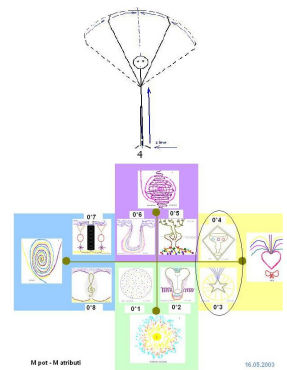

INICIACIJA 2, R-6: POVEZOVANJE

Nadaljevanje procesa iniciacije se dogaja s povezovanjem in iskanjem RESNICE in je VZHODNA oziroma desna (emocionalna) točka **ROMBA**

vstopanje v polje dojemanja **RESNICE**

pomen: **KRST**

VD4

s tem položajem giba opravimo pripravo na rojstvo notranjega otroka

D,2 – L,6

VIZIJA / atributi:
odprtost in sprejemanje Duhovnih dimenzij Življenja ustvarja bogastvo in ponuja priložnost za spremembe

③ – ④

Cvet ZAUPANJA-Plamen LJUBEZNI :
zaupanje se zgodi kot odraz brezpogojne Ljubezni

DVA : povezana DVA ustvarjata iz potenciala Mavrice **VAZA-CVETJE:** usklajenost / harmonija je »ventil« za dotok ali prekinitev neskončne življenjske energije