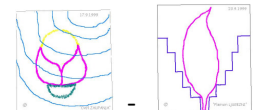

INICIACIJA 2, R-6: POVEZOVANJE

Nadaljevanje procesa iniciacije se dogaja s povezovanjem in iskanjem RESNICE in je VZHODNA oziroma desna (emocionalna) točka **ROMBA**

vstopanje v polje dojemanja **RESNICE**

pomen: **KRST**

VD4

s tem položajem giba opravimo pripravo na rojstvo notranjega otroka

D,2 – L,6

VIZIJA / atributi:
odprtost in sprejemanje Duhovnih dimenzij Življenja ustvarja bogastvo in ponuja priložnost za spremembe

③ – ④

Cvet ZAUPANJA-Plamen LJUBEZNI :
zaupanje se zgodi kot odraz brezpogojne Ljubezni

DVA : povezana DVA ustvarjata iz potenciala Mavrice **VAZA-CVETJE:** usklajenost / harmonija je »ventil« za dotok ali prekinitev neskončne življenjske energije