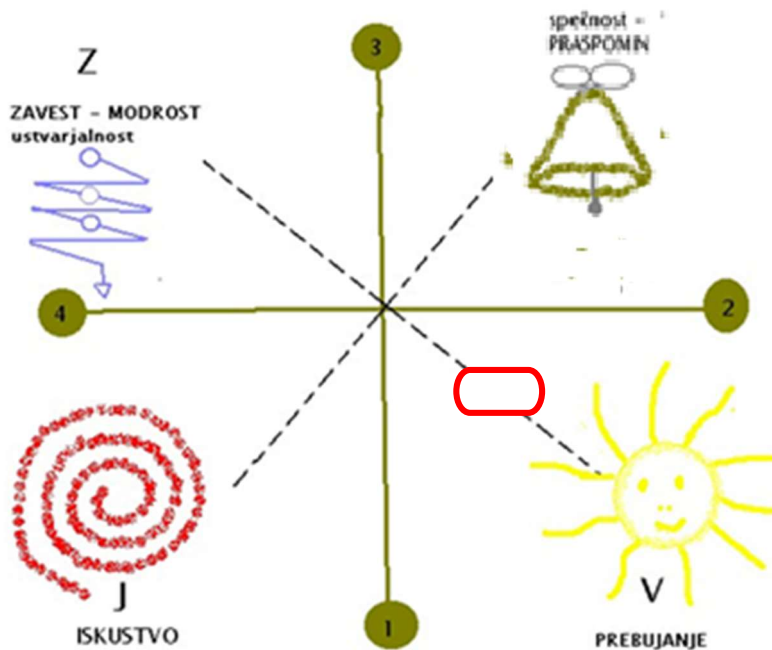

### 1<sup>3</sup> Štiri OSMICE Potenciala

Ton: ⑩

SIMBOLI

\*oblike

- OSMICE: neskončen pretok, usklajenost vsega Potenciala

- Štiri osmice: Potenciala 4 elementov: zemlja, voda, zrak, ogenj

\*barve

vijolična= duhovna vibracija/Duhovna iskra

modra= vibracija individualne Duše

oranžna = vibracija avričnega polja

rdeča = vibracija fizičnega telesa

NAMEN:

Vzdrževanje 4 nivojskega individualnega vibracijskega polja

VPLIV:

na zagotavljanje vibracijskega okolja za vsak individuUm

### 1<sup>3</sup> Štiri OSMICE Potenciala

se umešča na os PREBUJANJE \_MODROST

in je atribut impulza jasnosti v ozaveščenem stanju bivanja