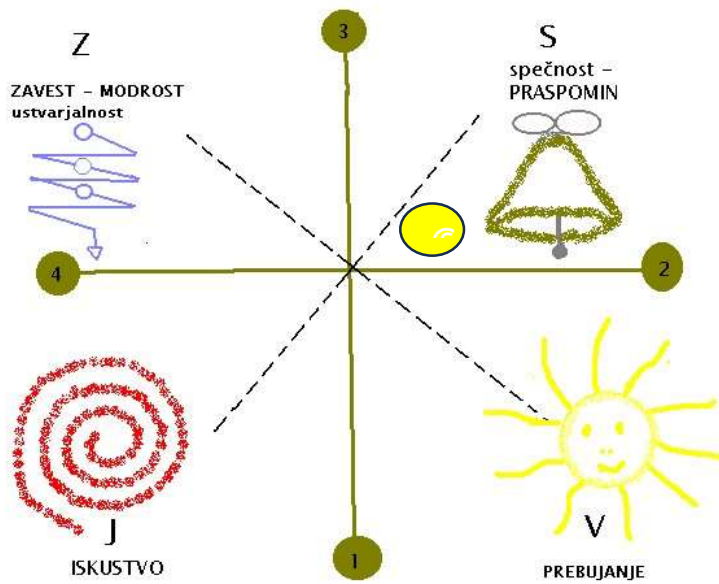

4¹ Plamen LJUBEZNI – notranji ogenj

Ton: ☉

SIMBOLI:

- pet stopnic = 5 čutil v smeri k (-) in k (+) ⇒ postavljene meje čutnega zaznavanja
- plamen = individualizirana (osebna) energija izločena iz neskončne življenjske energije Univerzuma

NAMEN:

- aktiviranje individualiziranega plamena (energije) za "vzklitje semena" oziroma materializacije duhovne kreacije

VPLIV: - vznesenost

POVEZAVA: s 3 prostorom ZAVESTI

4¹ Plamen LJUBEZNI ☉

se umešča med os **PREBUJENJE _V** in **PRASPOMIN _S**

ter je gorivo spoznavanja Stvarnika: še tako veliki napori ne obrode sadu brez Ljubezni