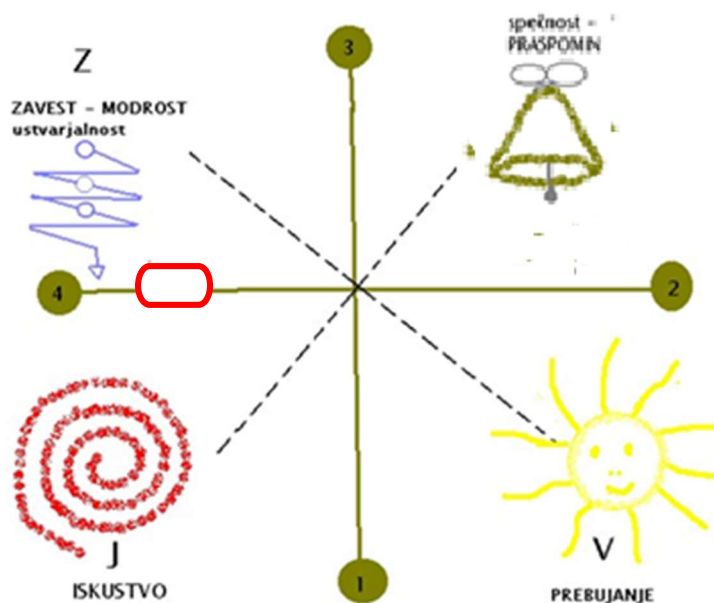

4³ IZVIR

Ton: ⑩

SIMBOLI

*oblike

- dve OSMICI zagotavljata pritok potrebne energije

- devet stebel na katerih cvetijo ideje

- devet stebel cvetov/IDEJ

*barve

- ciklam roza = nežna energija pretkana s Kozmično Ljubeznijo

- rumena = kot vir moči in jasnosti

NAMEN:

razvrščanje idej in določanje prednosti za realizacijo

VPLIV:

priprava na izvedbo

POVEZAVA: s 4 prostorom ZAVESTI

4³ IZVIR

se umešča na os SRCE Zemlje_ZAVEST

in je atribut impulza distribucije IDEJ