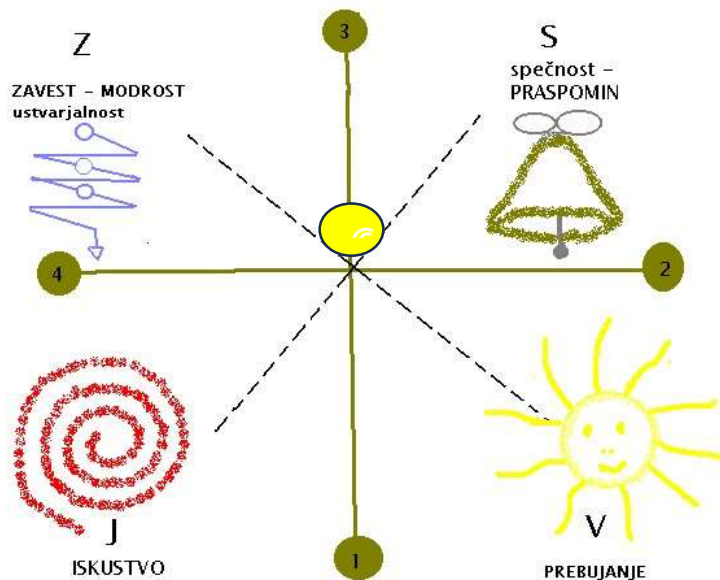

6¹ Ustvarjajoča NESKONČNOST – neskončnost Potenciala

Ton: ⑧

SIMBOLI:

- križ = koordinate osebnostnega/dušinega razvoja
- trojstvo krogov = osnovni princip Univerzuma
- ognjeno jedro = Potencial Univerzuma - duhovna iskra

barve:

- modra = globina (širina) razumevanja-zavesti
- vijolična = intenzivnost (moč-višina) občutenja zaznav

elementi okolja:

- zelena = stabilnost, vztrajnost
- rdeča = dinamičnost, delovanje
- vijolična = ideje, priložnosti

NAMEN:

- z ureditvijo – koordinirano povezanostjo štirih smeri prostora mikrokozmične Zavesti, se dobiva vpogled in razumevanje planetarnega energetskega polja

VPLIV:

- zbujanje hrepenenja po svobodi z možnostjo neomejenega delovanja
- obujanje ustvarjalne moči posameznika

POVEZAVA : s 6 prostorom ZAVESTI

6¹ Ustvarjajoča NESKONČNOST ⑧

se umešča med os PRASPOMIN_S in ZAVEST-MODROST_Z

ter je potencial neskončnih možnosti