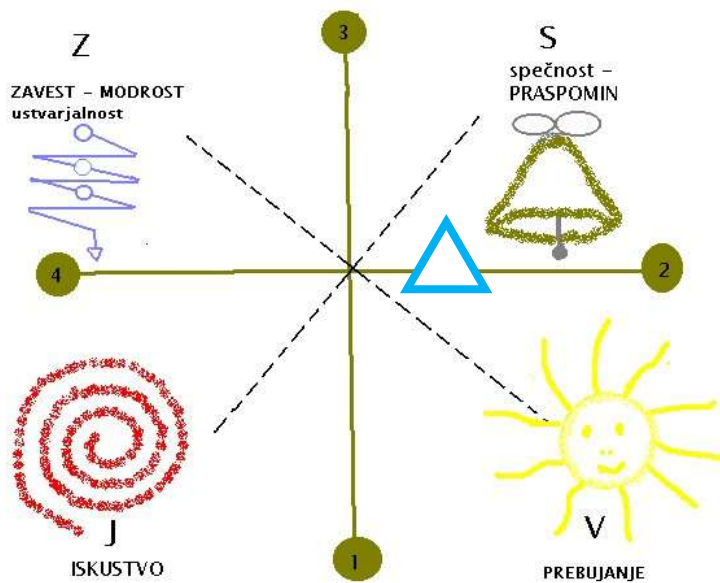

### 3<sup>2</sup> DVA v sodelovanju

Ton: ⑦

SIMBOLI

\*oblike

- Mavrica potencialov je vseprisotna
- v procesu ozaveščanja je potrebno sodelovanje: leve in desne možganske sfere, v komunikaciji med vsaj dvema oseba, osebo in predmetom, .....

\*barve

Spekter barv Mavrice je razpon frekvenc potrebnih za ozaveščanje v 3D dimenziji

NAMEN:

ozaveščanje pomena sodelovanja

VPLIV: impulz povezovanja

POVEZAVA: s 1 prostorom ZAVESTI

### 3<sup>2</sup> DVA v sodelovanju

se umešča na os

● SRCE Zemlje\_ 4  
● ZAVEST

in je atribut impulza povezovanja