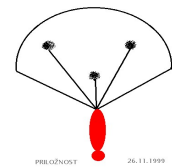

3³ PRILOŽNOST

Ton: ④

SIMBOLI

*oblike

- »izsek KROGA« je inkubator za semena
- tri nakaljena semena IDEJ iz Potenciala v izvedbeno obliko
- rdeča oblika nosi v sebi načrt izvedbe ideje

NAMEN:

Generiranje IDEJ in izdelava načrta za izvedbo

VPLIV:

Generiranje idej in priprava na izvedbo

POVEZAVA: s 1 prostorom ZAVESTI

3³ PRILOŽNOST

se umešča v prostor med SRCE Zemlje_PRASPOMIN

in je atribut impulza individualnih priložnosti