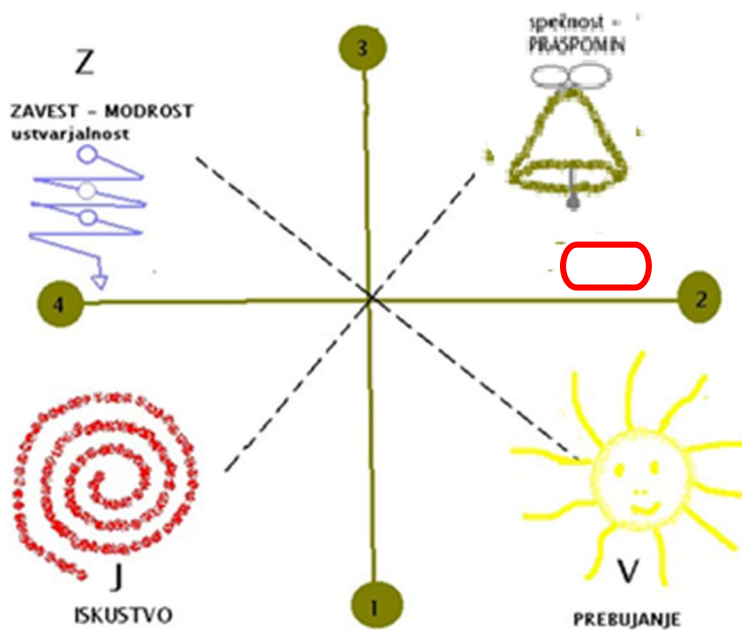

3³ PRILOŽNOST

Ton: ④

SIMBOLI

*oblike

- »izsek KROGA« je inkubator za semena
- tri nakaljena semena IDEJ iz Potenciala v izvedbeno obliko
- rdeča oblika nosi v sebi načrt izvedbe ideje

NAMEN:

Generiranje IDEJ in izdelava načrta za izvedbo

VPLIV:

Generiranje idej in priprava na izvedbo

POVEZAVA: s 1 prostorom ZAVESTI

3³ PRILOŽNOST

se umešča v prostor med SRCE Zemlje_PRASPOMIN

in je atribut impulza individualnih priložnosti