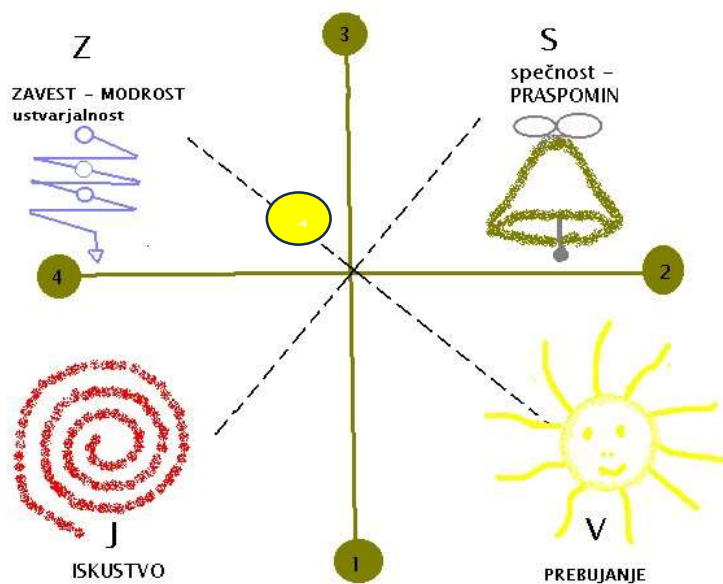

13.9.1999

2¹ MODROST z Mojstri – usmerjanje notranjega življenjskega potenciala

Ton: ③

SIMBOLI:

barve

- oranžna = ogenj kot potencial energije
- modra = voda kot usmerjena moč energije

NAMEN:

- obvladovanje in uporaba petih elementov narave: ogenj, voda, zrak, zemlja in eter

VPLIV:

- oživljanje centra zavesti v središču glave / pinealna žleza
- jasnost misli

POVEZAVA : s 6 + 7 prostorom ZAVESTI

2¹ MODROST z Mojstri ③

se umešča na os ZAVEST – MODROST_Z

ter je začetek vpogleda v druge dimenzije