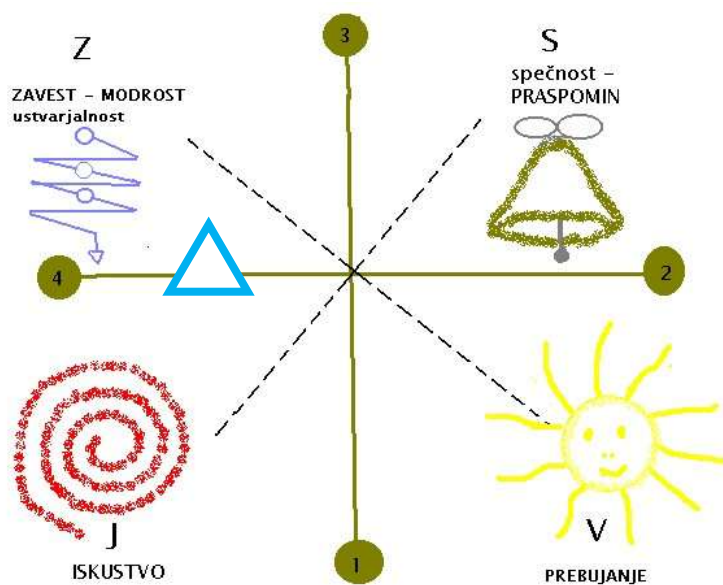

4² Dva prisotna POLA

Ton: ⑦

SIMBOLI

*oblike

- KROG = celota / posameznik, matrika planeta Zemlja
- dva POLA sta energijska toka v dinamiki ozaveščanja

*barve

- črna = izraz NIČesar v VSEM
- rdeča = dinamična komponenta delovanja

NAMEN:

Zagotavljanje zavedanja o dinamiki Zavedsti

VPLIV:

na gibčnost zavedanja

POVEZAVA:

s **4** prostorom ZAVESTI

4² Dva prisotna POLA

se umešča na os

2 SRCE Zemlje

4 ZAVEST s fokusom na

in je atribut impulza dinamike toka Zavedsti